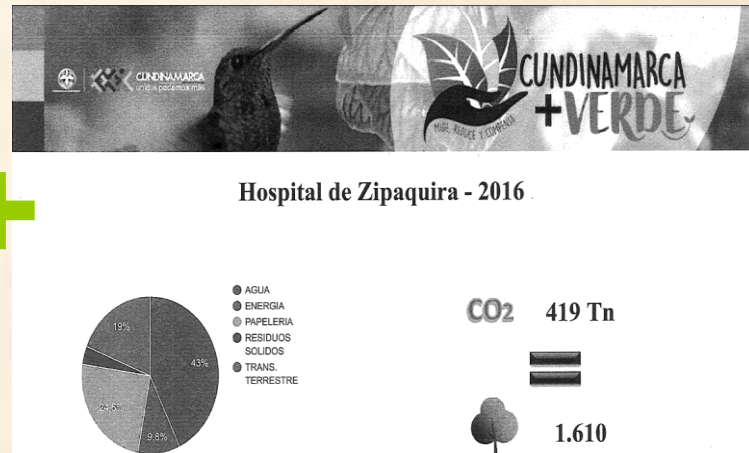

HUELLA DE CARBONO

Es la cantidad de emisiones que produce el ser humano al realizar sus actividades diarias

MEDICIÓN

COMPENSACIÓN

REDUCCIÓN

VIGENCIA

Compensación de 3890 árboles en marzo del 2018

4500 ARBOLES DONADOS Y SEMBRADOS

SITIOS: ZIPAQUIRA (Páramo de Guerrero)
COGUA (Rivera del Río Neusa)