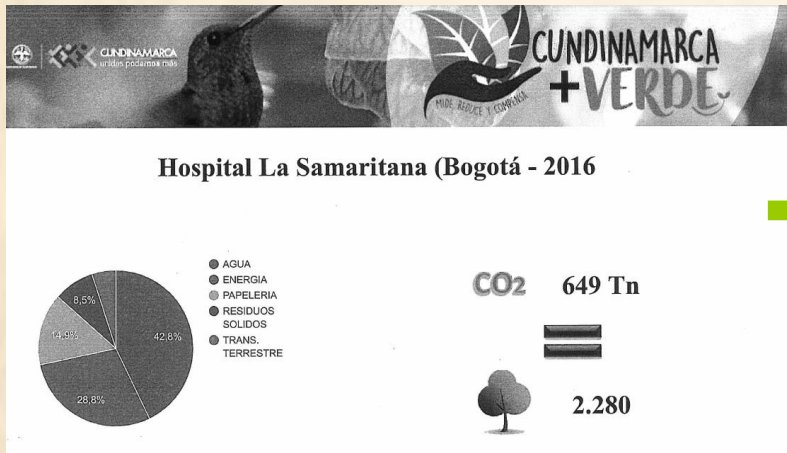

HUELLA DE CARBONO

Es la cantidad de emisiones que produce el ser humano al realizar sus actividades diarias

MEDICIÓN

COMPENSACIÓN

REDUCCIÓN

VIGENCIA

Compensación de 3890 árboles en marzo del 2018

4500 ARBOLES DONADOS Y SEMBRADOS

SITIOS: ZIPAQUIRA (Páramo de Guerrero)
COGUA (Rivera del Río Neusa)